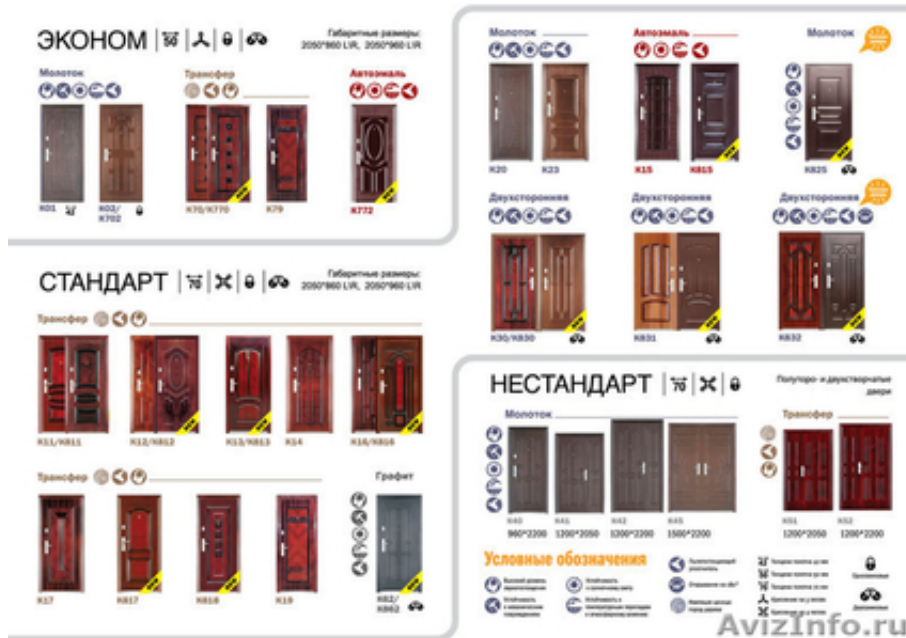

Меридиан двери опт и розница

Липецк, Россия

Двери оптом, крупным оптом, двери для строителей, Двери оптом двери металлические, межкомнатные двери входные двери противопожарные Россия

ВСЕ ТИПЫ ДВЕРЕЙ!!!!!! ЛЮБЫЕ ДВЕРИ ДЛЯ СТРОИТЕЛЕЙ!!!! ПОД ЗАКАЗ и в НАЛИЧИИ