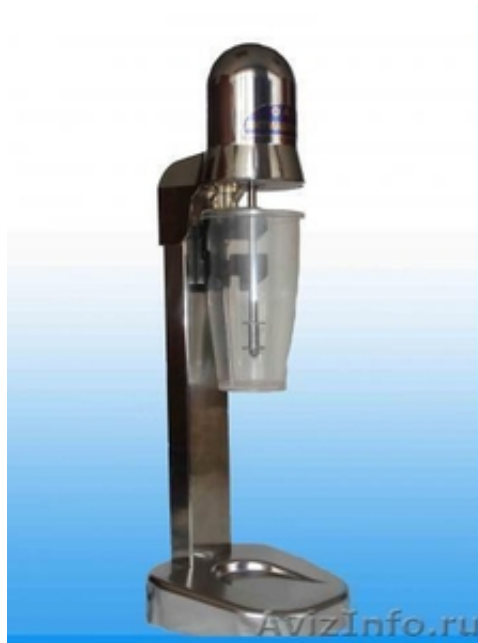

ОАО «Литмашприбор» реализует АППАРАТ ДЛЯ ОТДЕЛЕНИЯ ГЛИНИСТОЙ СОСТАВЛЯЮЩЕЙ

Липецк, Россия

ОАО «Литмашприбор» реализует АППАРАТ ДЛЯ ОТДЕЛЕНИЯ ГЛИНИСТОЙ СОСТАВЛЯЮЩЕЙ модель 01315М. Аппарат предназначен для отделения глинистой составляющей, а также для приготовления растворов и суспензий в лабораториях формовочных материалов литейных цехов, центральных заводских лабораториях и научно-исследовательских организациях. БОЛЬШОЙ АССОРТИМЕНТ ПРОМЫШЛЕННОГО ОБОРУДОВАНИЯ. ЖДЁМ ВАШИХ ЗАЯВОК!