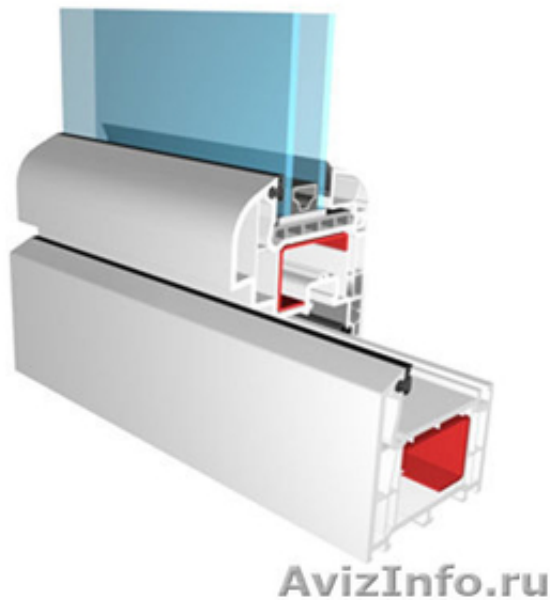

Немецкие пластиковые окна. Профиль SALAMANDER и BRUGMANN.

Липецк, Россия

Немецкие пластиковые окна. Профиль SALAMANDER и BRUGMANN. Гарантия высшего качества от немецких производителей. Замер. Монтаж «под ключ». При заказе окон на весь коттедж – приятные скидки!!!
Тел. 8-961-036-7777