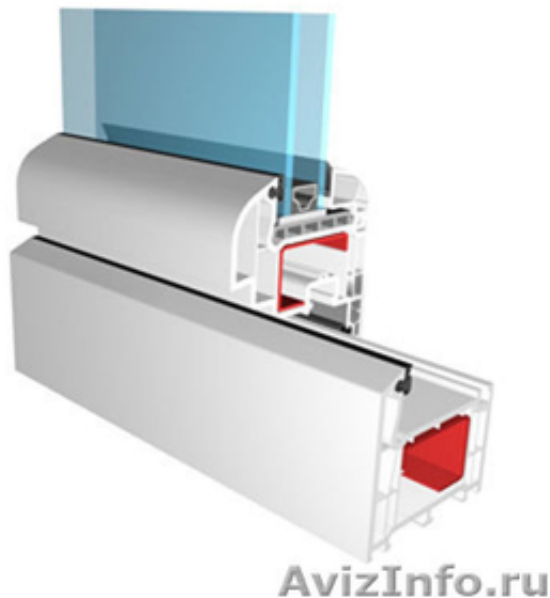

Немецкие пластиковые окна. Профиль SALAMANDER и BRUGMANN.

Липецк, Россия

Немецкие пластиковые окна. Профиль SALAMANDER и BRUGMANN. Гарантия высшего качества от немецких производителей. Замер. Монтаж «под ключ». При заказе окон на весь коттедж – приятные скидки!!!
Тел. 8-961-036-7777