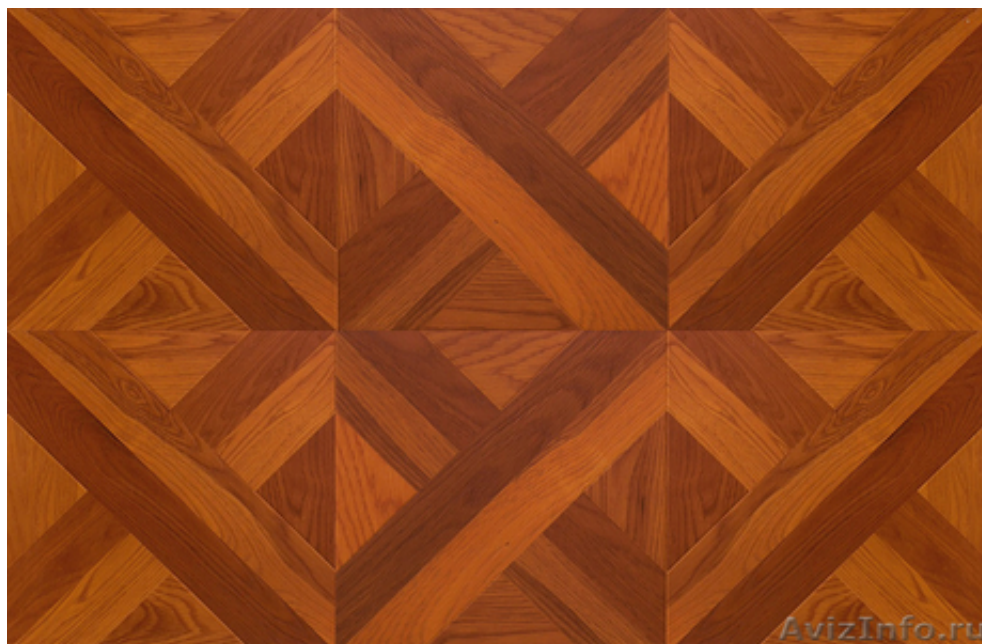

Ламинат VERSALE

Липецк, Россия

Представляем Вам ламинат VERSALE, который в точности повторяет все формы и тонкости настоящего художественного паркета. Небольшие плавные фаски между дощечками и абсолютная структура дерева делает эту коллекцию неотличимой от натурального художественного паркета.

Коллекция выполнена в виде фигурных квадратов, по три квадрата-плитки на панели. Ламинат в точности воспроизводит паркетный пол.

VERSALE может использоваться для любых домашних помещений, кроме ванной, а также для любых общественных, в том числе и для холлов с высоким уровнем проходимости. Этот паркет спокойно можно использовать для приемных, банкетных и выставочных залов.

Преимущества ламината Versale (33 класс):

- Ярко выраженная структура поверхности, полностью повторяющая рисунок дерева на доске,
- восковая защита от влаги, нанесенная на торцы плиты, гарантирует высокую влагостойкость ламината,
- бесклеевой замок с повышенной устойчивостью к нагрузке на разрыв (90 кг/кв. см),
- износостойкость и ударопрочность, высокая устойчивость к истиранию и царапинам,
- устойчивость к ультрафиолетовым лучам и воздействию бытовых химических средств,
- антистатическое покрытие — на нем не скапливается пыль, поверхность легко очищается, что делает ламинат пригодным для эксплуатации даже аллергиками,
- быстрота и легкость монтажа — покрытие готово к эксплуатации сразу после укладки, не требует полировки и покрытия лаком,
- пригодность к повторной укладке — пол легко разобрать и уложить в другом помещении, а также можно заменить отдельные панели,
- основа ламината серого цвета.