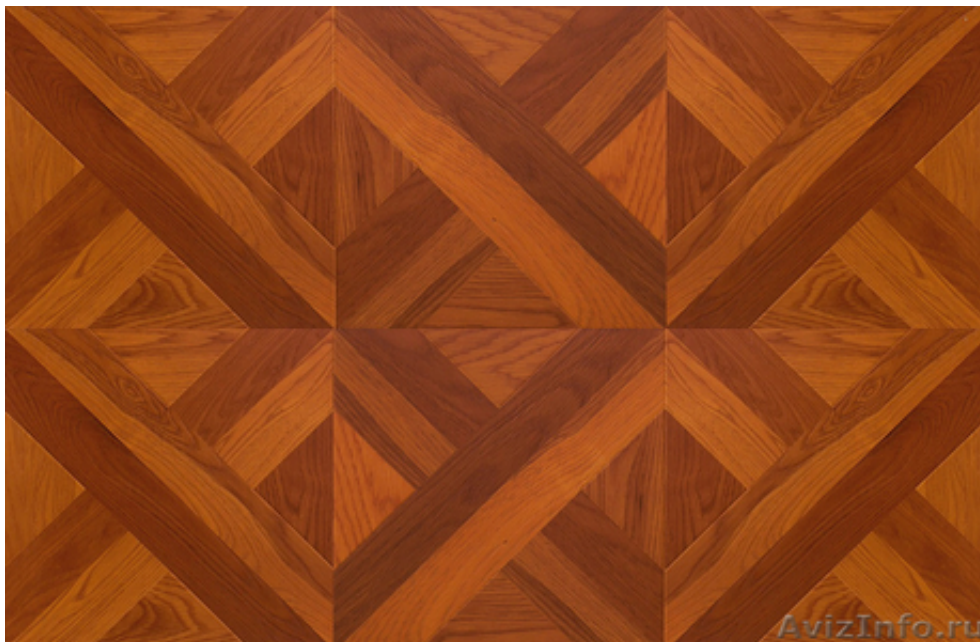

## Ламинат VERSALE

Липецк, Россия

Представляем Вам ламинат VERSALE, который в точности повторяет все формы и тонкости настоящего художественного паркета. Небольшие плавные фаски между дощечками и абсолютная структура дерева делает эту коллекцию неотличимой от натурального художественного паркета.

Коллекция выполнена в виде фигурных квадратов, по три квадрата-плитки на панели. Ламинат в точности воспроизводит паркетный пол.

VERSALE может использоваться для любых домашних помещений, кроме ванной, а также для любых общественных, в том числе и для холлов с высоким уровнем проходимости. Этот паркет спокойно можно использовать для приемных, банкетных и выставочных залов.

Преимущества ламината Versale (33 класс):

- Ярко выраженная структура поверхности, полностью повторяющая рисунок дерева на доске,
- восковая защита от влаги, нанесенная на торцы плиты, гарантирует высокую влагостойкость ламината,
- бесклеевой замок с повышенной устойчивостью к нагрузке на разрыв (90 кг/кв. см),
- износостойкость и ударопрочность, высокая устойчивость к истиранию и царапинам,
- устойчивость к ультрафиолетовым лучам и воздействию бытовых химических средств,
- антистатическое покрытие — на нем не скапливается пыль, поверхность легко очищается, что делает ламинат пригодным для эксплуатации даже аллергиками,
- быстрота и легкость монтажа — покрытие готово к эксплуатации сразу после укладки, не требует полировки и покрытия лаком,
- пригодность к повторной укладке — пол легко разобрать и уложить в другом помещении, а также можно заменить отдельные панели,
- основа ламината серого цвета.