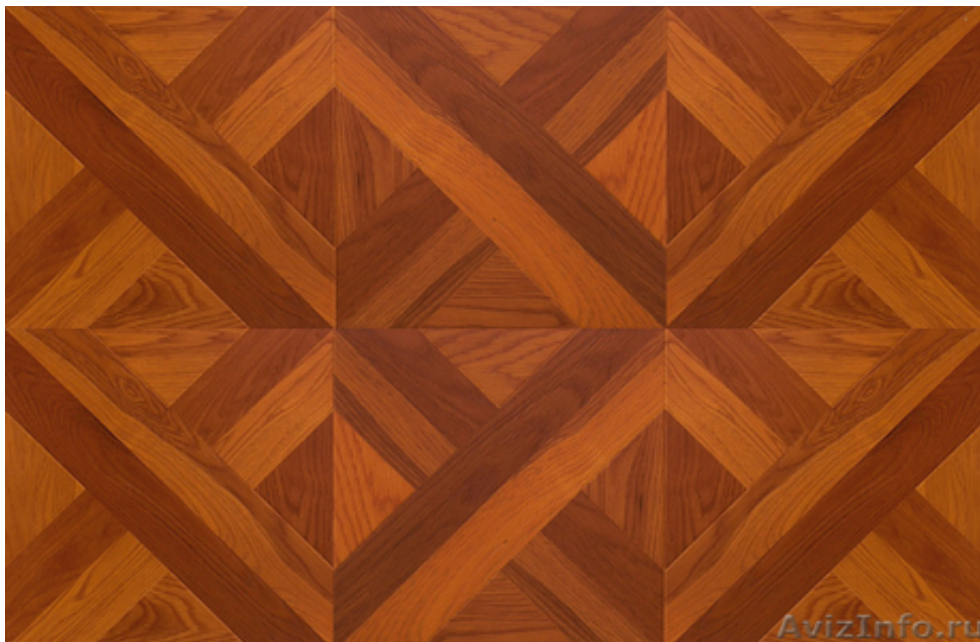

Ламинат VERSALE

Липецк, Россия

Представляем Вам ламинат VERSALE, который в точности повторяет все формы и тонкости настоящего художественного паркета. Небольшие плавные фаски между дощечками и абсолютная структура дерева делает эту коллекцию неотличимой от натурального художественного паркета.

Коллекция выполнена в виде фигурных квадратов, по три квадрата-плитки на панели. Ламинат в точности воспроизводит паркетный пол.

VERSALE может использоваться для любых домашних помещений, кроме ванной, а также для любых общественных, в том числе и для холлов с высоким уровнем проходимости. Этот паркет спокойно можно использовать для приемных, банкетных и выставочных залов.

Преимущества ламината Versale (33 класс):

- Ярко выраженная структура поверхности, полностью повторяющая рисунок дерева на доске,
- восковая защита от влаги, нанесенная на торцы плиты, гарантирует высокую влагостойкость ламината,
- бесклеевой замок с повышенной устойчивостью к нагрузке на разрыв (90 кг/кв. см),
- износостойкость и ударопрочность, высокая устойчивость к истиранию и царапинам,
- устойчивость к ультрафиолетовым лучам и воздействию бытовых химических средств,
- антистатическое покрытие — на нем не скапливается пыль, поверхность легко очищается, что делает ламинат пригодным для эксплуатации даже аллергиками,
- быстрота и легкость монтажа — покрытие готово к эксплуатации сразу после укладки, не требует полировки и покрытия лаком,
- пригодность к повторной укладке — пол легко разобрать и уложить в другом помещении, а также можно заменить отдельные панели,
- основа ламината серого цвета.