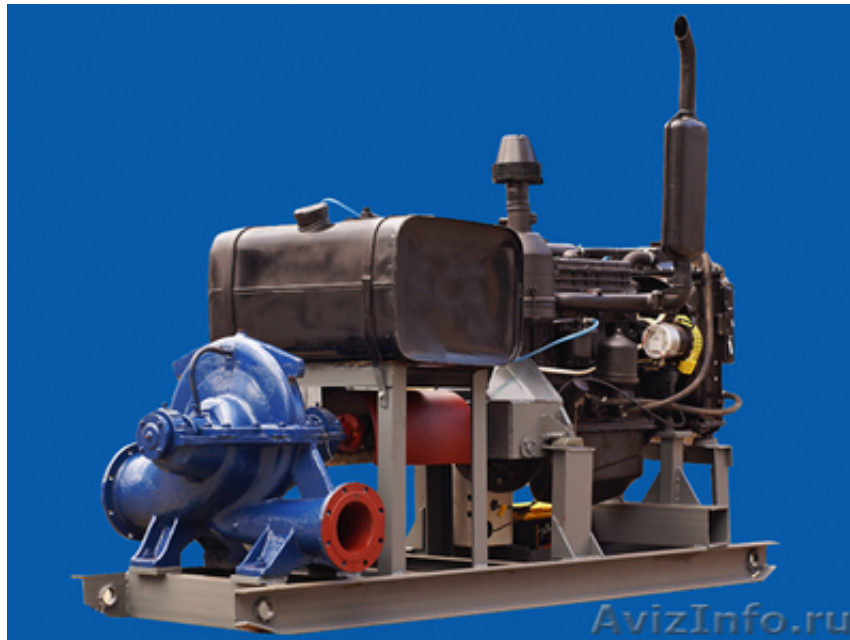

Продажа насосов и запчастей СОР, КСБ, ВТК, КФС...

Липецк, Россия

Завод производит:

1. Насосы горизонтальные двухстороннего входа типа Д, 1Д, ДФ
2. Насосы горизонтальные двухстороннего входа типа НД, НДФ
3. Осевые насосы (рециркуляторы) типа О-35 и О-42, вертикальный ОВ2 2500-4.2, ОХГ под заказ
4. Насосы горизонтальные консольные типа КТС, КСБ, КФС
5. Насосы специальные консольные горизонтальные типа КСО
6. Насосы роторные для утфеля, аффинационной массы, дефеката типа РН
7. Насос водокольцевой для сатурационного газа ВГК-150
8. Автономная дизельная насосная станция
9. Запасные части к насосам