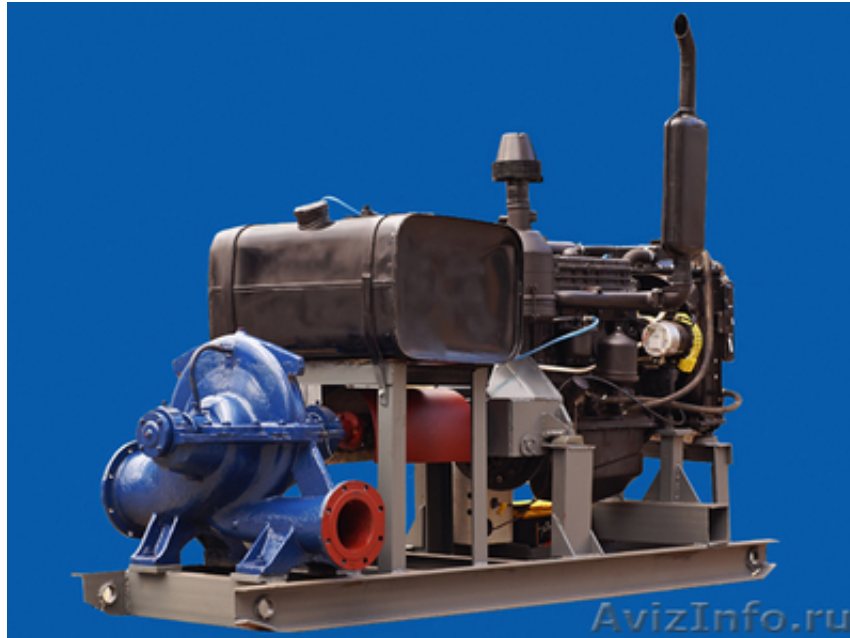

Продажа насосов и запчастей СОР, КСБ, ВТК, КФС...

Липецк, Россия

Завод производит:

1. Насосы горизонтальные двухстороннего входа типа Д, 1Д, ДФ
2. Насосы горизонтальные двухстороннего входа типа НД, НДФ
3. Осевые насосы (рециркуляторы) типа О-35 и О-42, вертикальный ОВ2 2500-4.2, ОХГ под заказ
4. Насосы горизонтальные консольные типа КТС, КСБ, КФС
5. Насосы специальные консольные горизонтальные типа КСО
6. Насосы роторные для утфеля, аффинационной массы, дефеката типа РН
7. Насос водокольцевой для сатурационного газа ВГК-150
8. Автономная дизельная насосная станция
9. Запасные части к насосам